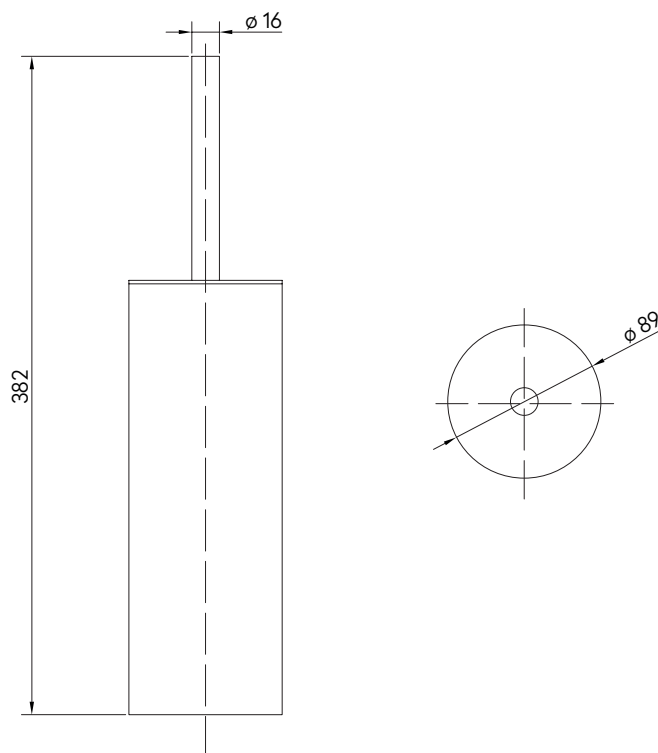

PRODUKTINFORMATIONEN PRODUCT INFORMATION

BESCHREIBUNG	WC-BÜRSTENGARNITUR, BODENSTEHEND, AUS EDELSTAHL
DISCRIPTION	TOILET BRUSH SET, FLOOR-STANDING, MADE OF STAINLESS STEEL

ARTIKELNUMMER	SCHWARZ MATT	1800-70-12-MB
ITEM NUMBER	BLACK MATT	
	WEISS MATT	1800-70-12-MW
	WHITE MATT	

MASSE DIMENSIONS

Alle Maße in Millimetern. Produktionstoleranzen vorbehalten.
All dimensions in millimeters. Production tolerances reserved.