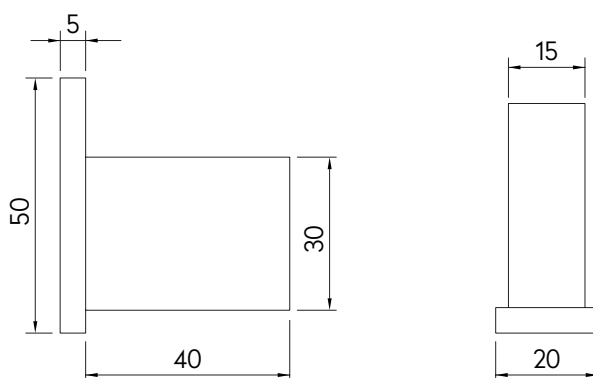

## PRODUKTINFORMATIONEN PRODUCT INFORMATION

**BESCHREIBUNG**  
DISCRIPTION

**WANDHAKEN AUS EDELSTAHL**  
WALL HOOK MADE OF STAINLESS STEEL

<b>ARTIKELNUMMER</b> ITEM NUMBER	SCHWARZ MATT BLACK MATT	1900-70-08-MB
	WEISS MATT WHITE MATT	1900-70-08-MW

## MASSE DIMENSIONS

Alle Maße in Millimetern. Produktionstoleranzen vorbehalten.  
All dimensions in millimeters. Production tolerances reserved.