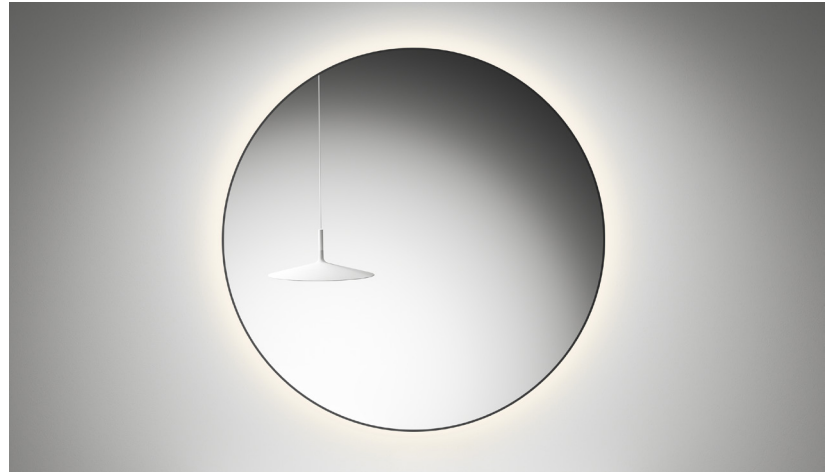

MIRROR RAY

Preisliste
Price list

RAY (SCHWARZ)

Runder Spiegel mit schwarzem Rahmen,
LED-Hintergrundbeleuchtung* mit Silikon-Verblendung
zur gleichmäßigen Streuung des Lichts,
3000K warmweiß

Round mirror with black frame, LED backlight* with
silicone cover for even diffusion of light,
3000K warm white

* LED-Elemente grundsätzlich für eine
Dimmfunktion geeignet. Mitgeliefertes
Netzteil ohne Dimmer; ist ein Dimmer
gewünscht, kann ein Elektriker nach-
träglich das mitgelieferte Netzteil
durch ein dimmbares ersetzen.

* LED elements are basically suitable for
a dimming function. Supplied power
supply unit without dimmer; If a dimmer
is required, an electrician can subsequently
replace the supplied power supply with
a dimmable one

TIEFE (CM) DEPTH (CM)	Ø (CM)	PREISE / PRICES INKL. MWST. / INCL. VAT.

5,0	60	€ 499,00
	70	€ 569,00
	80	€ 629,00
	90	€ 699,00
	100	€ 799,00
	120	€ 1089,00

RAY (WEISS)

Runder Spiegel mit weißem Rahmen,
LED-Hintergrundbeleuchtung* mit Silikon-Verblendung
zur gleichmäßigen Streuung des Lichts,
3000K warmweiß

Round mirror with white frame, LED backlight*
with silicone cover for even diffusion of light,
3000K warm white

* LED-Elemente grundsätzlich für eine
Dimmfunktion geeignet. Mitgeliefertes
Netzteil ohne Dimmer; ist ein Dimmer
gewünscht, kann ein Elektriker nach-
träglich das mitgelieferte Netzteil
durch ein dimmbares ersetzen.

* LED elements are basically suitable for
a dimming function. Supplied power
supply unit without dimmer; If a dimmer
is required, an electrician can subsequently
replace the supplied power supply with
a dimmable one