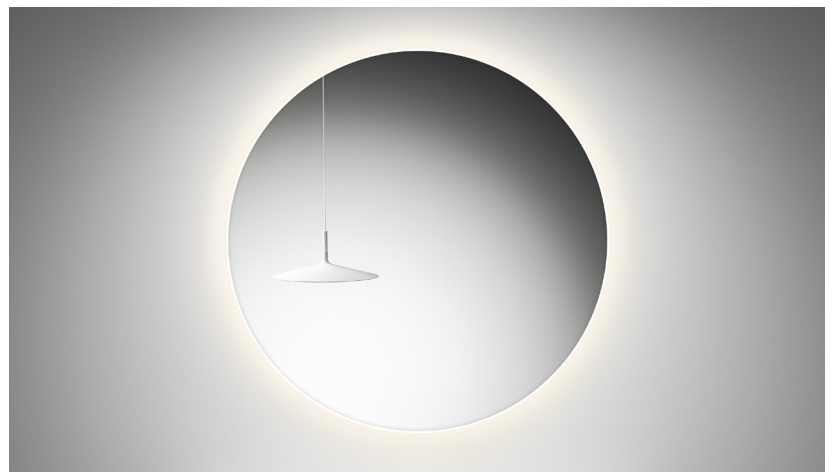

TIEFE (CM) DEPTH (CM)	Ø (CM)	PREISE / PRICES INKL. MWST. / INCL. VAT.

5,0	60	€ 499,00
	70	€ 569,00
	80	€ 629,00
	90	€ 699,00
	100	€ 799,00
	120	€ 1089,00