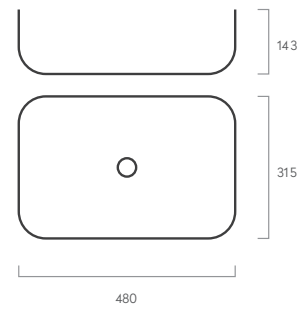

### C01150

580 x 315 x 143 mm

### C00822

600 x 310 x 130 mm

### C01388

400 x 210 x 120 mm

\* Bereits ab einer Länge von 50 cm erhältlich. / Already available from a length of 50 cm.

WASCHTISCH WASHBASIN

## DESIGNS

Waschtische auf Maß  
Custom made basins

**C01146**

480 x 315 x 143 mm

**C01064**

600 x 275 x 145 mm

**C01143**

580 x 270 x 143 mm