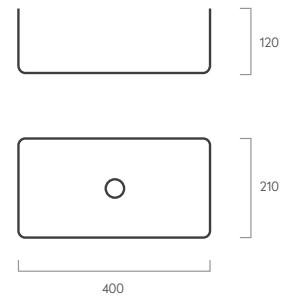

### C01150

580 x 315 x 143 mm

### C00822

600 x 310 x 130 mm

### C00823

800 x 310 x 145 mm

### C01388

400 x 210 x 120 mm

\* Bereits ab einer Länge von 50 cm erhältlich. / Already available from a length of 50 cm.

WASCHTISCH WASHBASIN