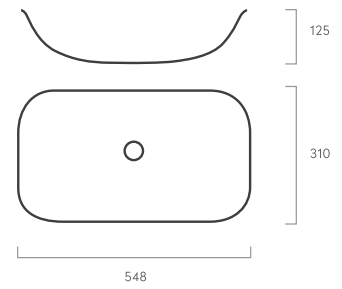

## DESIGNS

Waschtische auf Maß  
Custom made basins

**C01146**

480 x 315 x 143 mm

**C01064**

600 x 275 x 145 mm

**C01143**

580 x 270 x 143 mm

## DESIGNS

Waschtische auf Maß  
Custom made basins

**C01149**

580 x 315 x 143 mm

**C00821**

580 x 310 x 145 mm

WASCHTISCH WASHBASIN

## DESIGNS

Waschtische auf Maß  
Custom made basins

13

**M07287A\***

548 x 310 x 125 mm

\* Das Design WAVE ist nur als Waschtisch mit einer fixen Tiefe von 46cm erhältlich. / The design WAVE is only available in 46cm depth

# MURALE EDGE / ROUND / WAVE

Preisliste  
Price list

PREISE / PRICES INKL. MWST. / INCL. VAT.	LÄNGE (CM) BIS / UP TO	1 BECKEN / 1 BOWL	2 BECKEN / 2 BOWLS
	50*	€ 746,95	
	60*	€ 797,70	
	70	€ 846,13	
	80	€ 873,30	
	90	€ 934,82	
	100	€ 1.000,36	
	110	€ 1.060,07	
	120	€ 1.134,24	€ 1.821,09
	130	€ 1.186,08	€ 1.862,95
	140	€ 1.242,89	€ 1.872,54
	150	€ 1.292,27	€ 1.924,41
	160	€ 1.344,12	€ 1.978,71
	170	€ 1.400,90	€ 2.020,71
	180	€ 1.450,28	€ 2.065,15
	190	€ 1.502,14	€ 2.116,99
	200	€ 1.638,79	€ 2.238,81
	210	€ 1.690,64	€ 2.290,66
	220	€ 1.747,44	€ 2.332,64
	230	€ 1.796,81	€ 2.406,73
	240	€ 1.848,67	€ 2.448,72
	250	€ 1.905,47	€ 2.500,56
	260	€ 1.954,85	€ 2.545,01
	270	€ 2.006,70	€ 2.591,92