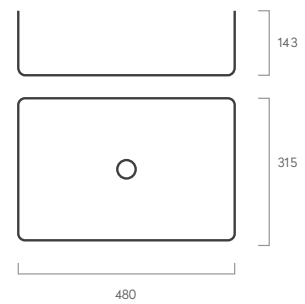

# DESIGNS

Waschtische auf Maß  
Custom made basins

**C01147**

480 x 315 x 143 mm

**C01141**

480 x 270 x 143 mm

**C01144**

580 x 270 x 143 mm

### C01150

580 x 315 x 143 mm

### C00822

600 x 310 x 130 mm

### C01388

400 x 210 x 120 mm

\* Bereits ab einer Länge von 50 cm erhältlich. / Already available from a length of 50 cm.

WASCHTISCH WASHBASIN