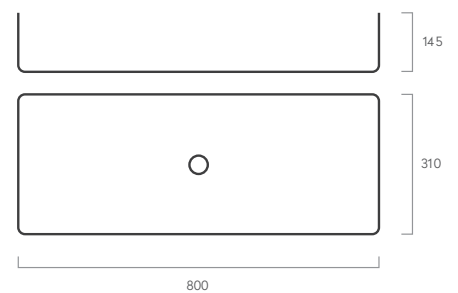

C00823

800 x 310 x 145 mm