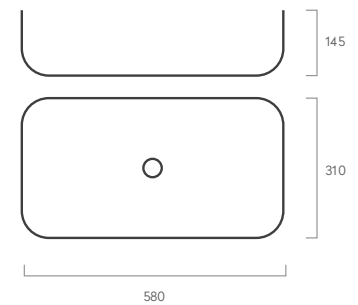

### C01388

400 x 210 x 120 mm

\* Bereits ab einer Länge von 50 cm erhältlich. / Already available from a length of 50 cm.

WASCHTISCH WASHBASIN

## DESIGNS

Waschtische auf Maß  
Custom made basins

**C01146**

480 x 315 x 143 mm

**C01064**

600 x 275 x 145 mm

**C01143**

580 x 270 x 143 mm

## DESIGNS

Waschtische auf Maß  
Custom made basins

**C01149**

580 x 315 x 143 mm

**C00821**

580 x 310 x 145 mm

WASCHTISCH WASHBASIN

## DESIGNS

Waschtische auf Maß  
Custom made basins

13

**M07287A\***

548 x 310 x 125 mm

\* Das Design WAVE ist nur als Waschtisch mit einer fixen Tiefe von 46cm erhältlich. / The design WAVE is only available in 46cm depth