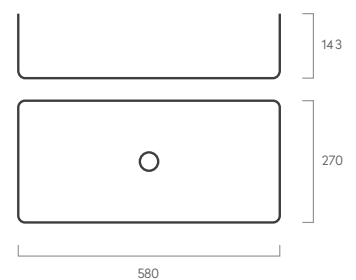

# DESIGNS

Waschtische auf Maß  
Custom made basins

**C01147**

480 x 315 x 143 mm

**C01141**

480 x 270 x 143 mm

**C01144**

580 x 270 x 143 mm

### C01150

580 x 315 x 143 mm

### C00822

600 x 310 x 130 mm