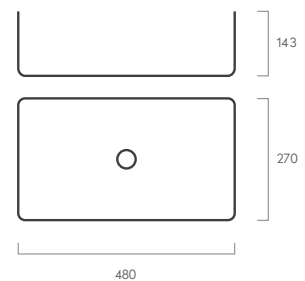

# DESIGNS

Waschtische auf Maß  
Custom made basins

**C01147**

480 x 315 x 143 mm

**C01141**

480 x 270 x 143 mm

**C01144**

580 x 270 x 143 mm

### C01150

580 x 315 x 143 mm

### C00822

600 x 310 x 130 mm

### C01388

400 x 210 x 120 mm

\* Bereits ab einer Länge von 50 cm erhältlich. / Already available from a length of 50 cm.

WASCHTISCH WASHBASIN