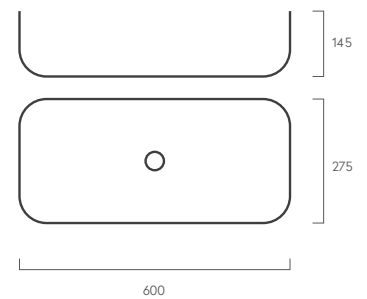

### C01150

580 x 315 x 143 mm

### C01388

400 x 210 x 120 mm

\* Bereits ab einer Länge von 50 cm erhältlich. / Already available from a length of 50 cm.

WASCHTISCH WASHBASIN

## DESIGNS

Waschtische auf Maß  
Custom made basins

**C01146**

480 x 315 x 143 mm

**C01064**

600 x 275 x 145 mm

**C01143**

580 x 270 x 143 mm

## DESIGNS

Waschtische auf Maß  
Custom made basins

**C01149**

580 x 315 x 143 mm

**C00821**

580 x 310 x 145 mm

WASCHTISCH WASHBASIN