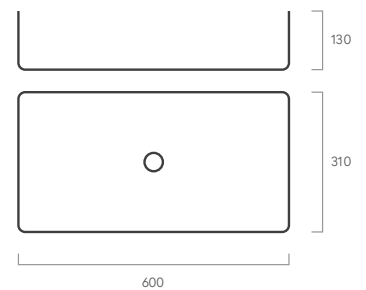

# DESIGNS

Waschtische auf Maß  
Custom made basins

**C01147**

480 x 315 x 143 mm

**C01141**

480 x 270 x 143 mm

**C01144**

580 x 270 x 143 mm

### C01150

580 x 315 x 143 mm

### C00822

600 x 310 x 130 mm