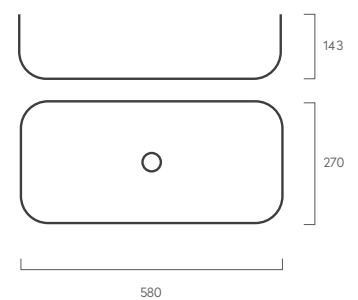

### C01150

580 x 315 x 143 mm

### C01388

400 x 210 x 120 mm

\* Bereits ab einer Länge von 50 cm erhältlich. / Already available from a length of 50 cm.

WASCHTISCH WASHBASIN

## DESIGNS

Waschtische auf Maß  
Custom made basins

**C01146**

480 x 315 x 143 mm

**C01064**

600 x 275 x 145 mm

**C01143**

580 x 270 x 143 mm

## DESIGNS

Waschtische auf Maß  
Custom made basins

**C01149**

580 x 315 x 143 mm

**C00821**

580 x 310 x 145 mm

WASCHTISCH WASHBASIN