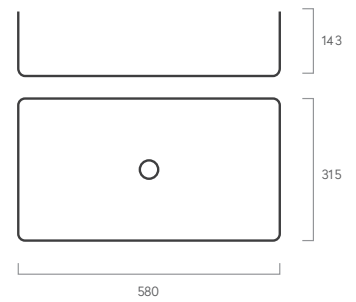

# DESIGNS

Waschtische auf Maß  
Custom made basins

**C01147**

480 x 315 x 143 mm

**C01141**

480 x 270 x 143 mm

**C01144**

580 x 270 x 143 mm

### C01150

580 x 315 x 143 mm

### C00822

600 x 310 x 130 mm