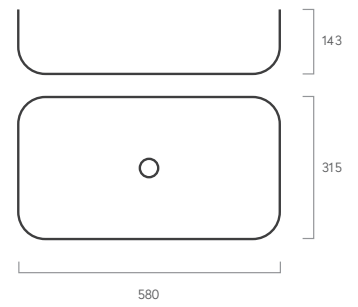

### C01150

580 x 315 x 143 mm

### C01388

400 x 210 x 120 mm

\* Bereits ab einer Länge von 50 cm erhältlich. / Already available from a length of 50 cm.

WASCHTISCH WASHBASIN

## DESIGNS

Waschtische auf Maß  
Custom made basins

**C01146**

480 x 315 x 143 mm

**C01064**

600 x 275 x 145 mm

**C01143**

580 x 270 x 143 mm

## DESIGNS

Waschtische auf Maß  
Custom made basins

**C01149**

580 x 315 x 143 mm

**C00821**

580 x 310 x 145 mm

WASCHTISCH WASHBASIN