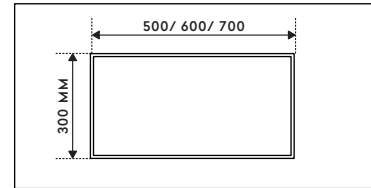

NANO COVER

MIT HERAUSNEHMBARER ABLAUFPLATTE
WITH REMOVABLE COVER PLATE