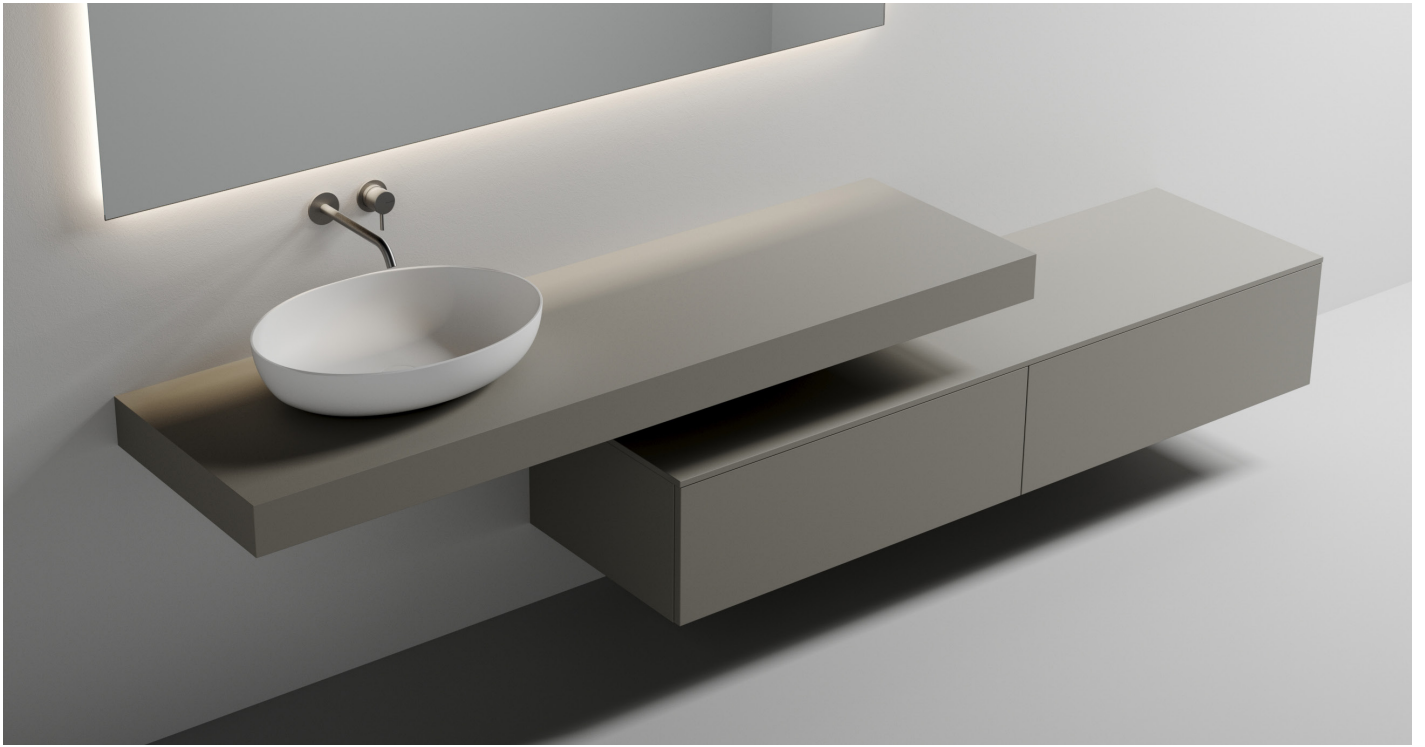

**SCHÜRZE** APRON

Schürze bis 9 - 12 cm Höhe / Apron up to 9 - 12 cm height

€ 66,64 / LFM. LM.

Schürze 12,1 - 20 cm Höhe / Apron 12,1 - 20 cm height

€ 142,78 / LFM. LM.

KONSOLE CONSOLE