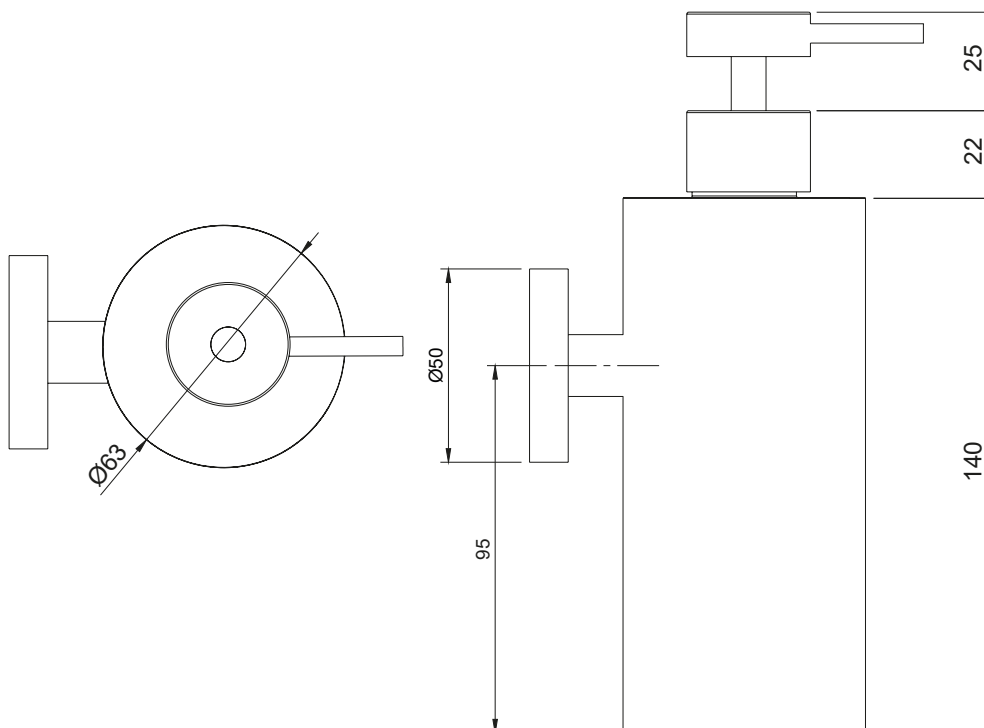

## PRODUKTINFORMATIONEN PRODUCT INFORMATION

**BESCHREIBUNG**  
DISCRIPTION

SEIFENSPENDER AUS MESSING , ZUR WANDMONTAGE  
SOAP DISPENSER MADE OF BRASS , WALL-MOUNTED

**ARTIKELNUMMER**  
ITEM NUMBER

SCHWARZ MATT  
BLACK MATT

1900-70-17-MB

WEISS MATT  
WHITE MATT

1900-70-17-MW

## MASSE DIMENSIONS

Alle Maße in Millimetern. Produktionstoleranzen vorbehalten.  
All dimensions in millimeters. Production tolerances reserved.