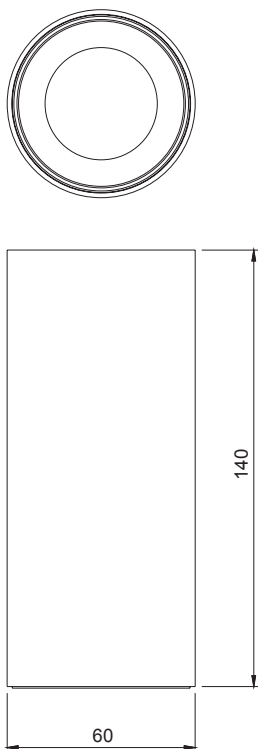

add/steel 18

PRODUKTINFORMATIONEN PRODUCT INFORMATION

BESCHREIBUNG DISCRIPTION

ZAHNPUTZBECHER AUS EDELSTAHL,
BODENSTEHEND
TOOTH BRUSH HOLDER, FLOOR-STANDING

ARTIKELNUMMER ITEM NUMBER

BRUSHED MATT	6100-70-18-M
BRUSHED GOLD	6100-70-18-BG
GUN METAL BLACK	6100-70-18-GMB
SMOOTH BRONZE	6100-70-18-SB

MASSE DIMENSIONS

Alle Maße in Millimetern. Produktionstoleranzen vorbehalten.
All dimensions in millimeters. Production tolerances reserved.