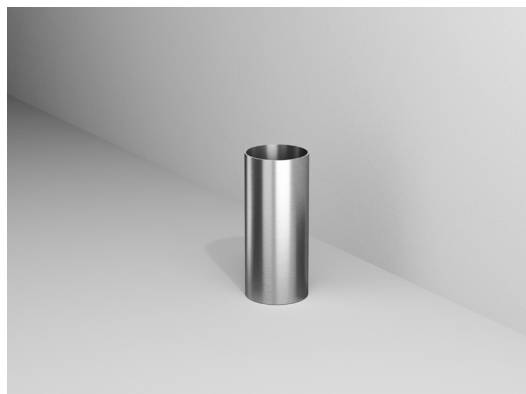

add/steel 18

PRODUKTINFORMATIONEN PRODUCT INFORMATION

BESCHREIBUNG DISCRIPTION

ZAHNPUTZBECHER AUS EDELSTAHL,
BODENSTEHEND
TOOTH BRUSH HOLDER, FLOOR-STANDING

ARTIKELNUMMER ITEM NUMBER

BRUSHED MATT	6100-70-18-M
BRUSHED GOLD	6100-70-18-BG
GUN METAL BLACK	6100-70-18-GMB
SMOOTH BRONZE	6100-70-18-SB