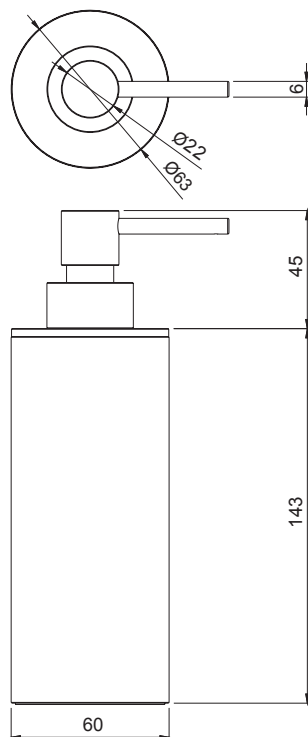

add/steel 11

PRODUKTINFORMATIONEN PRODUCT INFORMATION

BESCHREIBUNG DISCRIPTION

SEIFENSPENDER AUS EDELSTAHL,
BODENSTEHEND
SOAP DISPENSER, FLOOR-STANDING

ARTIKELNUMMER ITEM NUMBER

BRUSHED MATT 6100-70-11-M

MASSE DIMENSIONS

Alle Maße in Millimetern. Produktionstoleranzen vorbehalten.
All dimensions in millimeters. Production tolerances reserved.