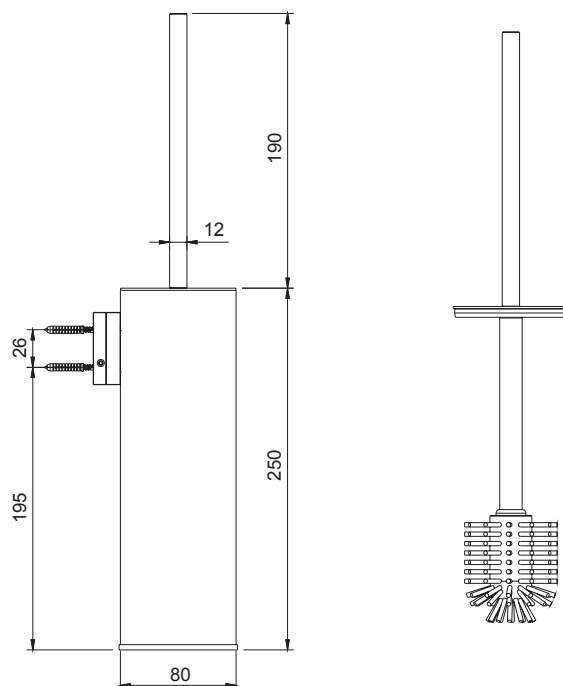

add/steel 09

PRODUKTINFORMATIONEN PRODUCT INFORMATION

BESCHREIBUNG DISCRIPTION

WC-BÜRSTENGARNITUR, WANDHÄNGEND,
AUS EDELSTAHL

TOILET BRUSH SET, WALL-MOUNTED,
MADE OF STAINLESS STEEL

ARTIKELNUMMER ITEM NUMBER

BRUSHED MATT	6100-70-09-M
BRUSHED GOLD	6100-70-09-BG
GUN METAL BLACK	6100-70-09-GMB
SMOOTH BRONZE	6100-70-09-SB

MASSE DIMENSIONS

Alle Maße in Millimetern. Produktionstoleranzen vorbehalten.
All dimensions in millimeters. Production tolerances reserved.