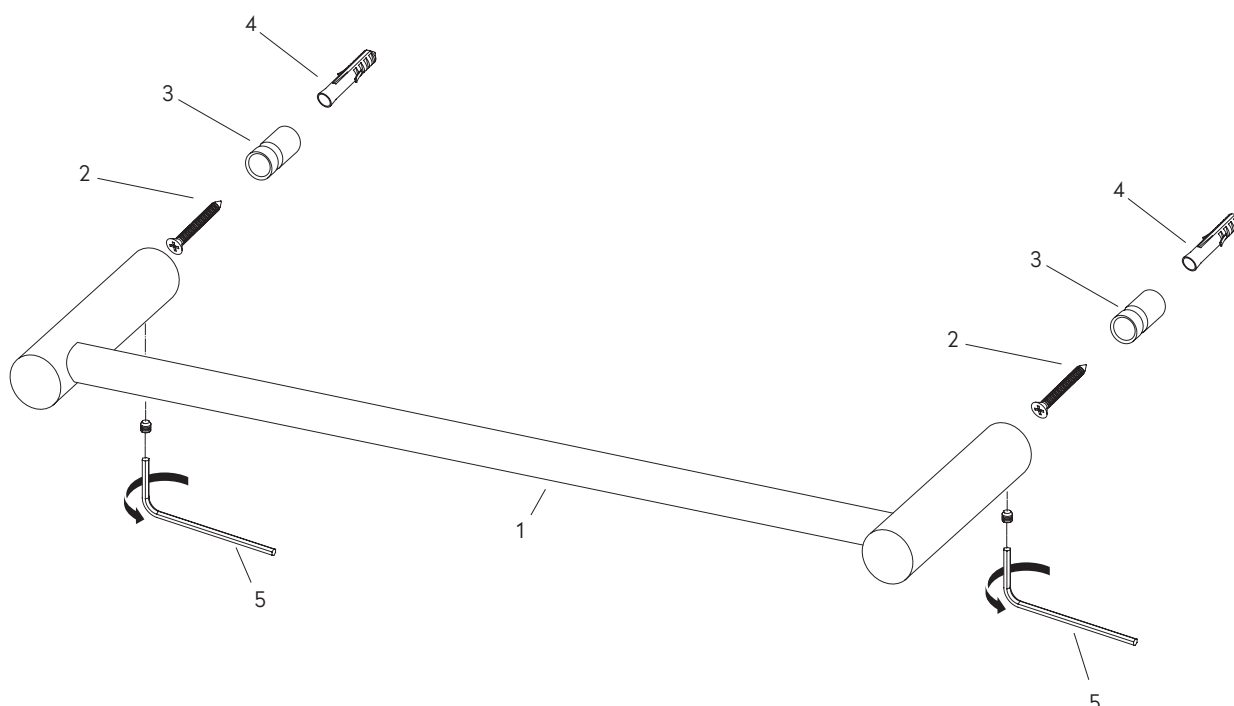

### BESCHREIBUNG DISCRIPTION

HANDTUCHSTANGE AUS EDELSTAHL,  
LÄNGE: 1225 MM  
TOWEL RAIL MADE OF STAINLESS STEEL,  
LÄNGE: 1225 MM

## MASSE DIMENSIONS

Alle Maße in Millimetern. Produktionstoleranzen vorbehalten.  
All dimensions in millimeters. Production tolerances reserved.

# add/steel 01-120

VALLONE

PRODUKTINFORMATIONEN  
PRODUCT INFORMATION

- 1 HANTUCHSTANGE  
TOWEL RAIL
- 2 SCHRAUBEN  
SCREW
- 3 FIXIERSTÜCK  
FIXATION PART
- 4 DÜBEL  
PLUG
- 5 INNENSECHSKANTSCHLÜSSEL  
ALLEN KEY