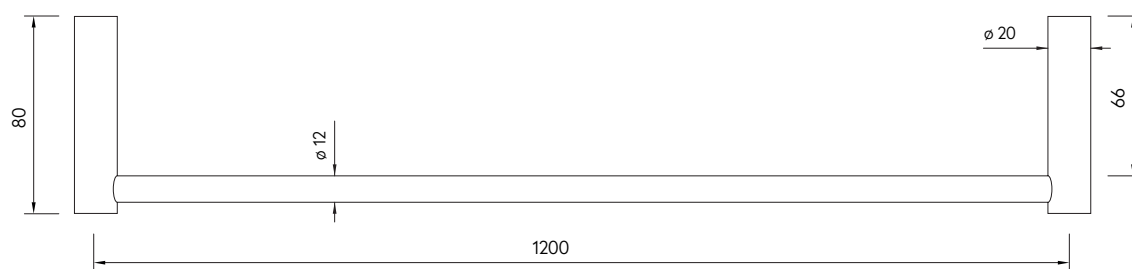

MASSE DIMENSIONS

Alle Maße in Millimetern. Produktionstoleranzen vorbehalten.
All dimensions in millimeters. Production tolerances reserved.