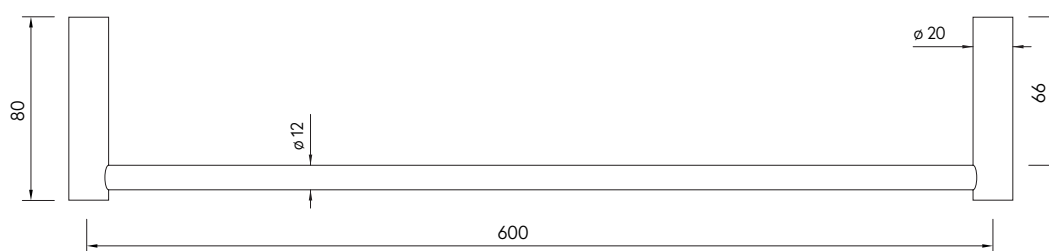

add/steel 01-60

PRODUKTINFORMATIONEN PRODUCT INFORMATION

BESCHREIBUNG DISCRIPTION

HANDTUCHSTANGE AUS EDELSTAHL,
LÄNGE: 625 MM
TOWEL RAIL MADE OF STAINLESS STEEL,
LENGTH: 625 MM

ARTIKELNUMMER ITEM NUMBER

BRUSHED MATT	2300-70-101-M-60
BRUSHED GOLD	500-70-01-BG-60
GUN METAL BLACK	500-70-01-GMB-60
SMOOTH BRONZE	500-70-01-SB-60

MASSE DIMENSIONS

Alle Maße in Millimetern. Produktionstoleranzen vorbehalten.
All dimensions in millimeters. Production tolerances reserved.

add/steel 01-60

PRODUKTINFORMATIONEN
PRODUCT INFORMATION

- 1 HANTUCHSTANGE
TOWEL RAIL
- 2 SCHRAUBEN
SCREW
- 3 FIXIERSTÜCK
FIXATION PART
- 4 DÜBEL
PLUG
- 5 INNENSECHSKANTSCHLÜSSEL
ALLEN KEY