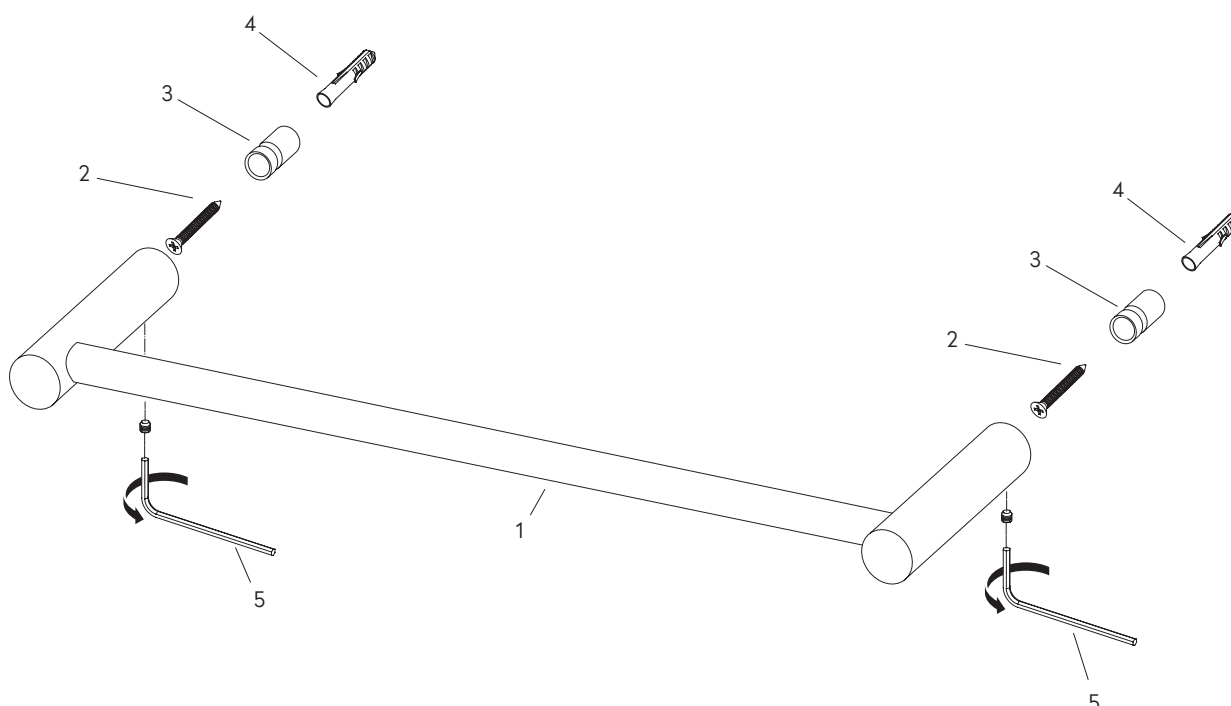

add/steel 01-60

PRODUKTINFORMATIONEN PRODUCT INFORMATION

BESCHREIBUNG DISCRIPTION

HANDTUCHSTANGE AUS EDELSTAHL,
LÄNGE: 625 MM
TOWEL RAIL MADE OF STAINLESS STEEL,
LENGTH: 625 MM

ARTIKELNUMMER ITEM NUMBER

BRUSHED MATT	2300-70-101-M-60
BRUSHED GOLD	500-70-01-BG-60
GUN METAL BLACK	500-70-01-GMB-60
SMOOTH BRONZE	500-70-01-SB-60

MASSE DIMENSIONS

Alle Maße in Millimetern. Produktionstoleranzen vorbehalten.
All dimensions in millimeters. Production tolerances reserved.

add/steel 01-60

PRODUKTINFORMATIONEN
PRODUCT INFORMATION

- 1 HANTUCHSTANGE
TOWEL RAIL
- 2 SCHRAUBEN
SCREW
- 3 FIXIERSTÜCK
FIXATION PART
- 4 DÜBEL
PLUG
- 5 INNENSECHSKANTSCHLÜSSEL
ALLEN KEY