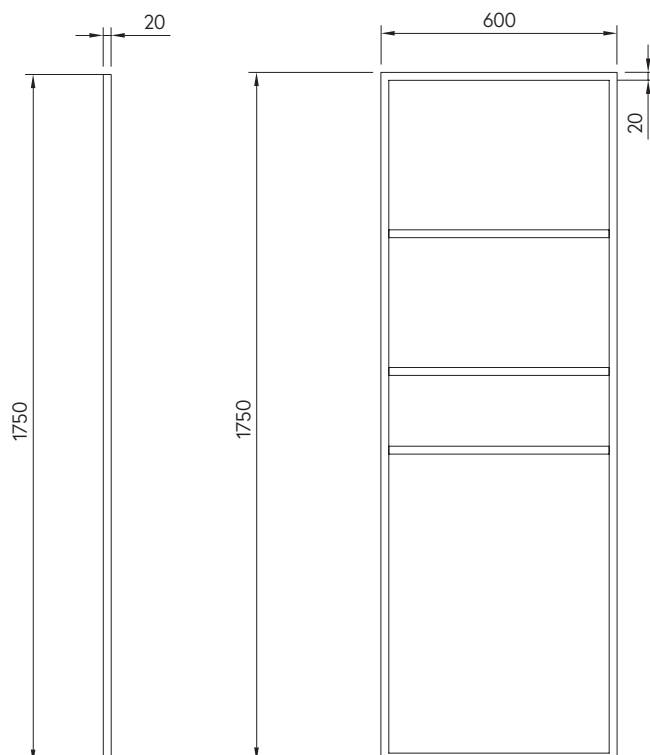

PRODUKTINFORMATIONEN PRODUCT INFORMATION

BESCHREIBUNG
DISCRIPTION

HANDTUCHLEITER AUS EDELSTAHL
TOWEL LADDER MADE OF STAINLESS STEEL

ARTIKELNUMMER
ITEM NUMBER

SCHWARZ MATT BLACK MATT	2600-70-22-MB
WEISS MATT WHITE MATT	2600-70-22-MW

MASSE DIMENSIONS

Alle Maße in Millimetern. Produktionstoleranzen vorbehalten.
All dimensions in millimeters. Production tolerances reserved.