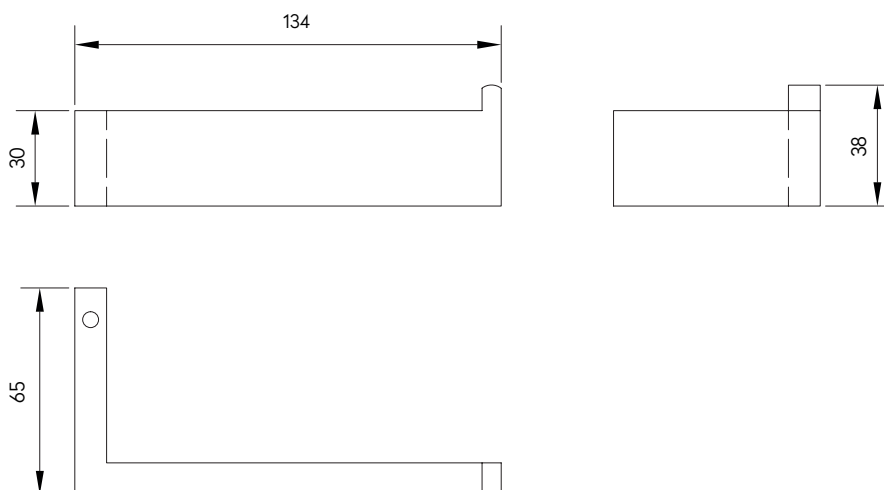

PRODUKTINFORMATIONEN PRODUCT INFORMATION

BESCHREIBUNG DISCRIPTION	WC-ROLLENHALTER AUS EDELSTAHL TOILET ROLL HOLDER MADE OF STAINLESS STEEL
------------------------------------	---

ARTIKELNUMMER ITEM NUMBER	SCHWARZ MATT BLACK MATT	1800-70-11-MB
	WEISS MATT WHITE MATT	1800-70-11-MW

MASSE DIMENSIONS

Alle Maße in Millimetern. Produktionstoleranzen vorbehalten.
All dimensions in millimeters. Production tolerances reserved.

add 11

MONTAGE INSTALLATION

- 1 WC-ROLLENHALTER
TOILET ROLL HOLDER
- 2 SCHRAUBEN
SCREWS
- 3 HALTEBLECH
RETAINING PLATE
- 4 DÜBEL
DOWELS
- 5 INNENSECHSKANTSCHLÜSSEL
ALLEN KEY