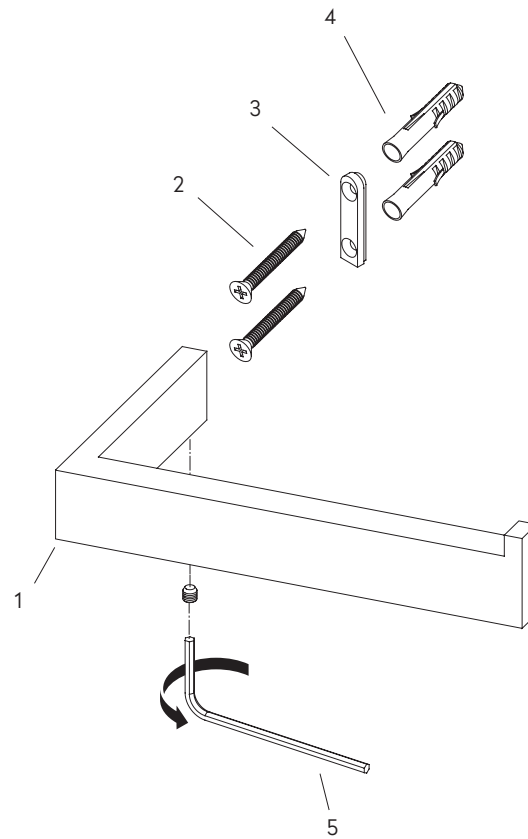

PRODUKTINFORMATIONEN PRODUCT INFORMATION

BESCHREIBUNG DISCRIPTION	WC-ROLLENHALTER AUS EDELSTAHL TOILET ROLL HOLDER MADE OF STAINLESS STEEL
------------------------------------	---

ARTIKELNUMMER ITEM NUMBER	SCHWARZ MATT BLACK MATT	1800-70-11-MB
	WEISS MATT WHITE MATT	1800-70-11-MW

MASSE DIMENSIONS

Alle Maße in Millimetern. Produktionstoleranzen vorbehalten.
All dimensions in millimeters. Production tolerances reserved.

add 11

MONTAGE INSTALLATION

- 1 WC-ROLLENHALTER
TOILET ROLL HOLDER
- 2 SCHRAUBEN
SCREWS
- 3 HALTEBLECH
RETAINING PLATE
- 4 DÜBEL
DOWELS
- 5 INNENSECHSKANTSCHLÜSSEL
ALLEN KEY