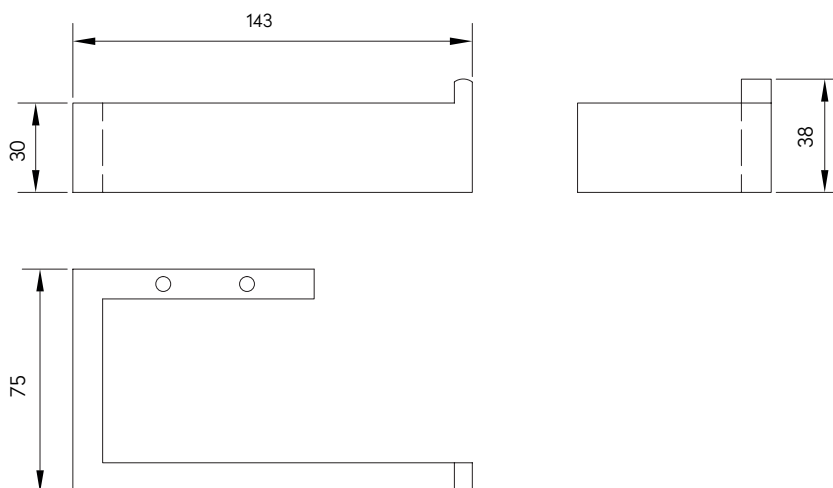

PRODUKTINFORMATIONEN PRODUCT INFORMATION

BESCHREIBUNG DISCRIPTION	WC-ROLLENHALTER AUS EDELSTAHL TOILET ROLL HOLDER MADE OF STAINLESS STEEL
------------------------------------	---

ARTIKELNUMMER ITEM NUMBER	SCHWARZ MATT BLACK MATT	1800-70-10-MB
	WEISS MATT WHITE MATT	1800-70-10-MW

MASSE DIMENSIONS

Alle Maße in Millimetern. Produktionstoleranzen vorbehalten.
All dimensions in millimeters. Production tolerances reserved.

MONTAGE INSTALLATION

- 1 WC-ROLLENHALTER
TOILET ROLL HOLDER
- 2 SCHRAUBEN
SCREWS
- 3 HALTEBLECH
RETAINING PLATE
- 4 DÜBEL
DOWELS
- 5 INNENSECHSKANTSCHLÜSSEL
ALLEN KEY