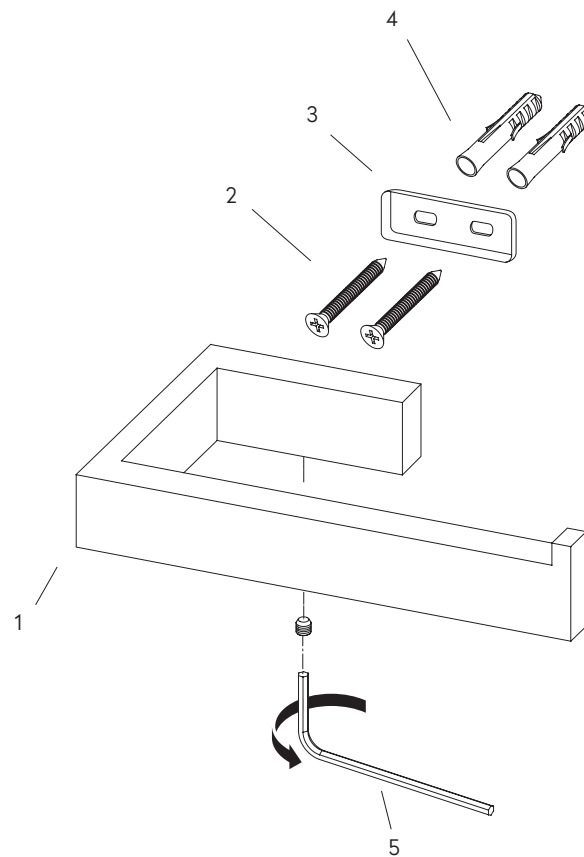

PRODUKTINFORMATIONEN PRODUCT INFORMATION

BESCHREIBUNG DISCRIPTION	WC-ROLLENHALTER AUS EDELSTAHL TOILET ROLL HOLDER MADE OF STAINLESS STEEL
------------------------------------	---

ARTIKELNUMMER ITEM NUMBER	SCHWARZ MATT BLACK MATT	1800-70-10-MB
	WEISS MATT WHITE MATT	1800-70-10-MW

MASSE DIMENSIONS

Alle Maße in Millimetern. Produktionstoleranzen vorbehalten.
All dimensions in millimeters. Production tolerances reserved.

MONTAGE INSTALLATION

- 1 WC-ROLLENHALTER
TOILET ROLL HOLDER
- 2 SCHRAUBEN
SCREWS
- 3 HALTEBLECH
RETAINING PLATE
- 4 DÜBEL
DOWELS
- 5 INNENSECHSKANTSCHLÜSSEL
ALLEN KEY