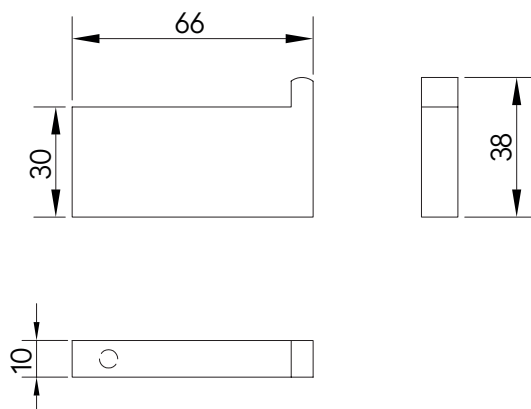

## PRODUKTINFORMATIONEN PRODUCT INFORMATION

---

**BESCHREIBUNG**  
DISCRIPTION

WANDHAKEN AUS EDELSTAHL  
WALL HOOK MADE OF STAINLESS STEEL

**ARTIKELNUMMER**  
ITEM NUMBER

SCHWARZ MATT  
BLACK MATT

1800-70-07-MB

## MASSE DIMENSIONS

---

Alle Maße in Millimetern. Produktionstoleranzen vorbehalten.  
All dimensions in millimeters. Production tolerances reserved.