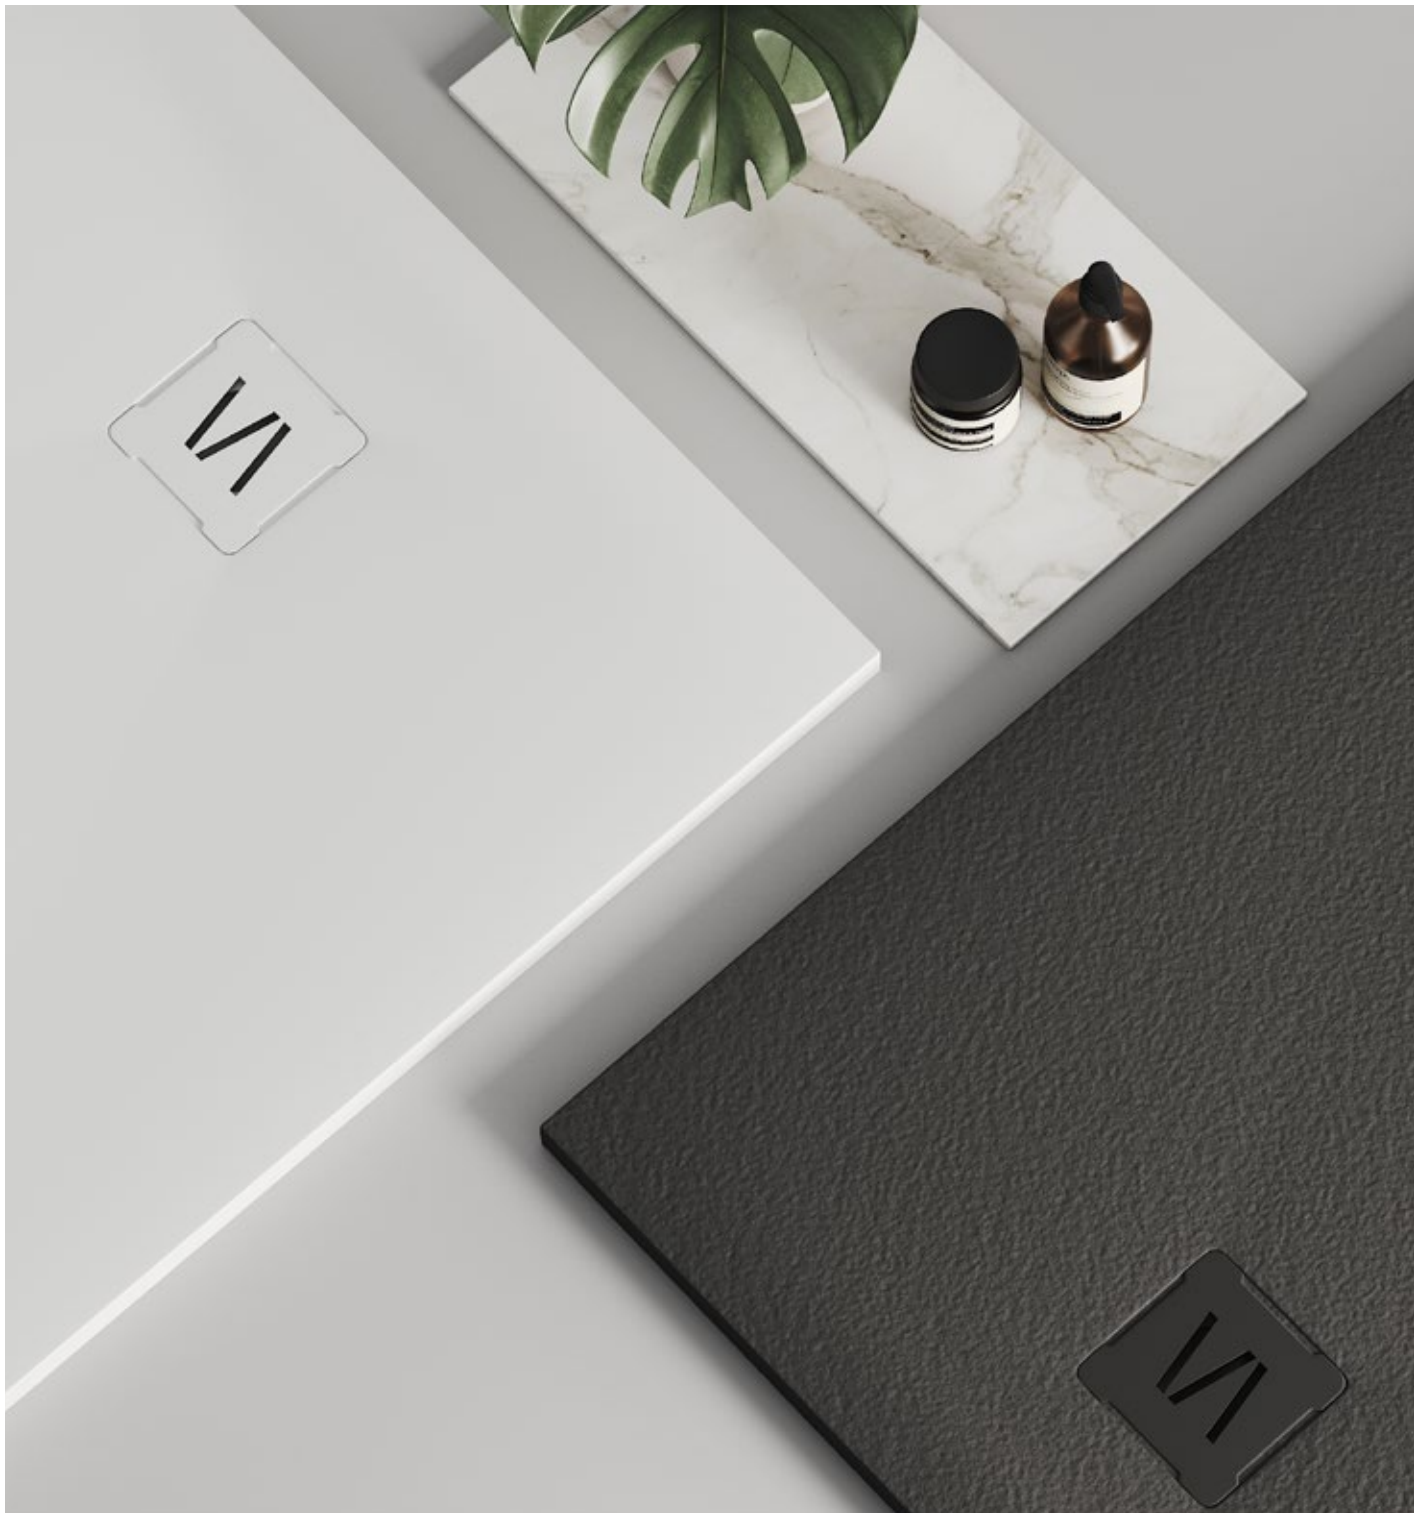

DUSCHTASSEN SHOWER TRAYS

riale classic

Preisliste & Designs / Pricelist & designs
2024