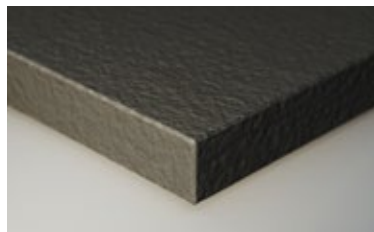

€ 83,00

1300-70-02-B

FARBEN COLOURS

WEISS / WHITE
SMOOTH FINISH

WEISS / WHITE
STONE FINISH

SCHWARZ / BLACK
STONE FINISH

DUSCHTASSEN SHOWER TRAYS

riale loft

Preisliste & Designs / Pricelist & designs
2024

riale loft

Duschtassen 4 cm Höhe, Ablauf Schmalseite
Shower Trays 4 cm height, short side drain

BREITE (CM) WIDTH (CM)	LÄNGE (CM) LENGTH (CM)	PREIS / PRICE* CONCRETE FINISH (INCL. MWST. / VAT.)	ART.-NO. WEISS / WHITE	ART.-NO. GRAU / GREY	ART.-NO. SCHWARZ / BLACK
70	90	€ 696,29	1300-140-29-W	1300-140-29-G	1300-140-29-B
	100	€ 752,97	1300-140-30-W	1300-140-30-G	1300-140-30-B
	120	€ 866,39	1300-140-31-W	1300-140-31-G	1300-140-31-B
	140	€ 952,41	1300-140-32-W	1300-140-32-G	1300-140-32-B
80	80	€ 835,83	1300-140-33-W	1300-140-33-G	1300-140-33-B
	100	€ 916,93	1300-140-34-W	1300-140-34-G	1300-140-34-B
	120	€ 984,01	1300-140-35-W	1300-140-35-G	1300-140-35-B
	140	€ 1.087,60	1300-140-36-W	1300-140-36-G	1300-140-36-B
	160	€ 1.200,01	1300-140-37-W	1300-140-37-G	1300-140-37-B
90	90	€ 898,71	1300-140-38-W	1300-140-38-G	1300-140-38-B
	100	€ 971,58	1300-140-39-W	1300-140-39-G	1300-140-39-B
	120	€ 1.038,38	1300-140-40-W	1300-140-40-G	1300-140-40-B
	140	€ 1.161,84	1300-140-41-W	1300-140-41-G	1300-140-41-B
	160	€ 1.311,63	1300-140-42-W	1300-140-42-G	1300-140-42-B
100	100	€ 1.020,02	1300-140-43-W	1300-140-43-G	1300-140-43-B
	120	€ 1.123,53	1300-140-44-W	1300-140-44-G	1300-140-44-B